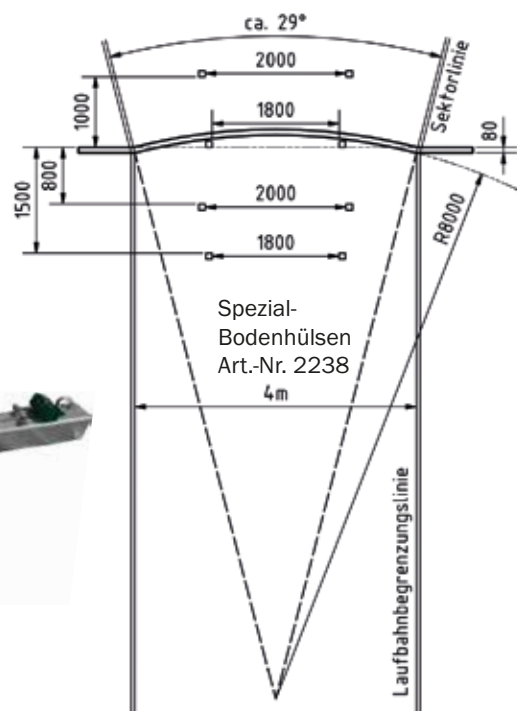

## Speerabwurfbogen gemäß IAAF

- aus Flachaluminium, weiß lackiert
- Länge 4 m, Bogen mit  $R = 8\text{ m}$
- Profil Breite 70 mm, Höhe 8 mm
- mit Spikes für Laufbahnbelag

Art.-Nr. L02401

## Spezial-Bodenhülse

zur Fixierung des Rollstuhls

- mit Vorrichtung zur Gurtbefestigung
- mit Deckel zur PU-Beschichtung

Art.-Nr. L02238

## Befestigungsbalken für behindertengerechten Speerwurf ohne fest installierten Abwurfring

- aus Aluminium, ca. 2,70 m lang
- positionierbare Ösen zum Einhängen der Zurrgurte
- der Balken wird an 2 Spezialhülsen fixiert