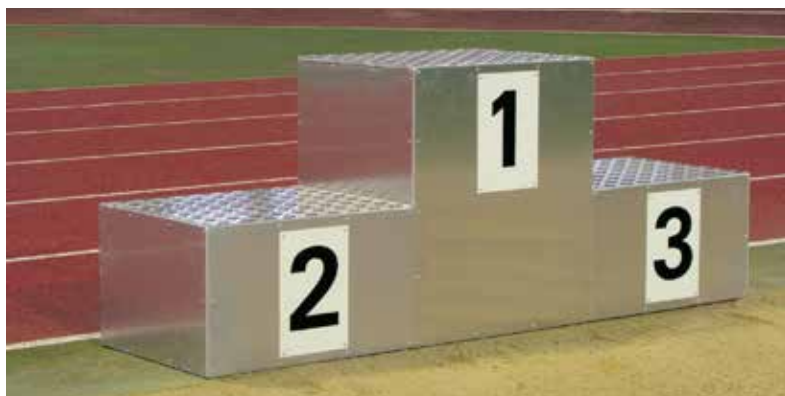

Art.-Nr. L02447

Heberoller

Art.-Nr. L01115

Siegerpodest

- Aluminium natur
- rutschfeste Standfläche

Art.-Nr. L02459 für 3 - 4 Athleten

Art.-Nr. L02396 für bis zu 12 Athleten

LO7064